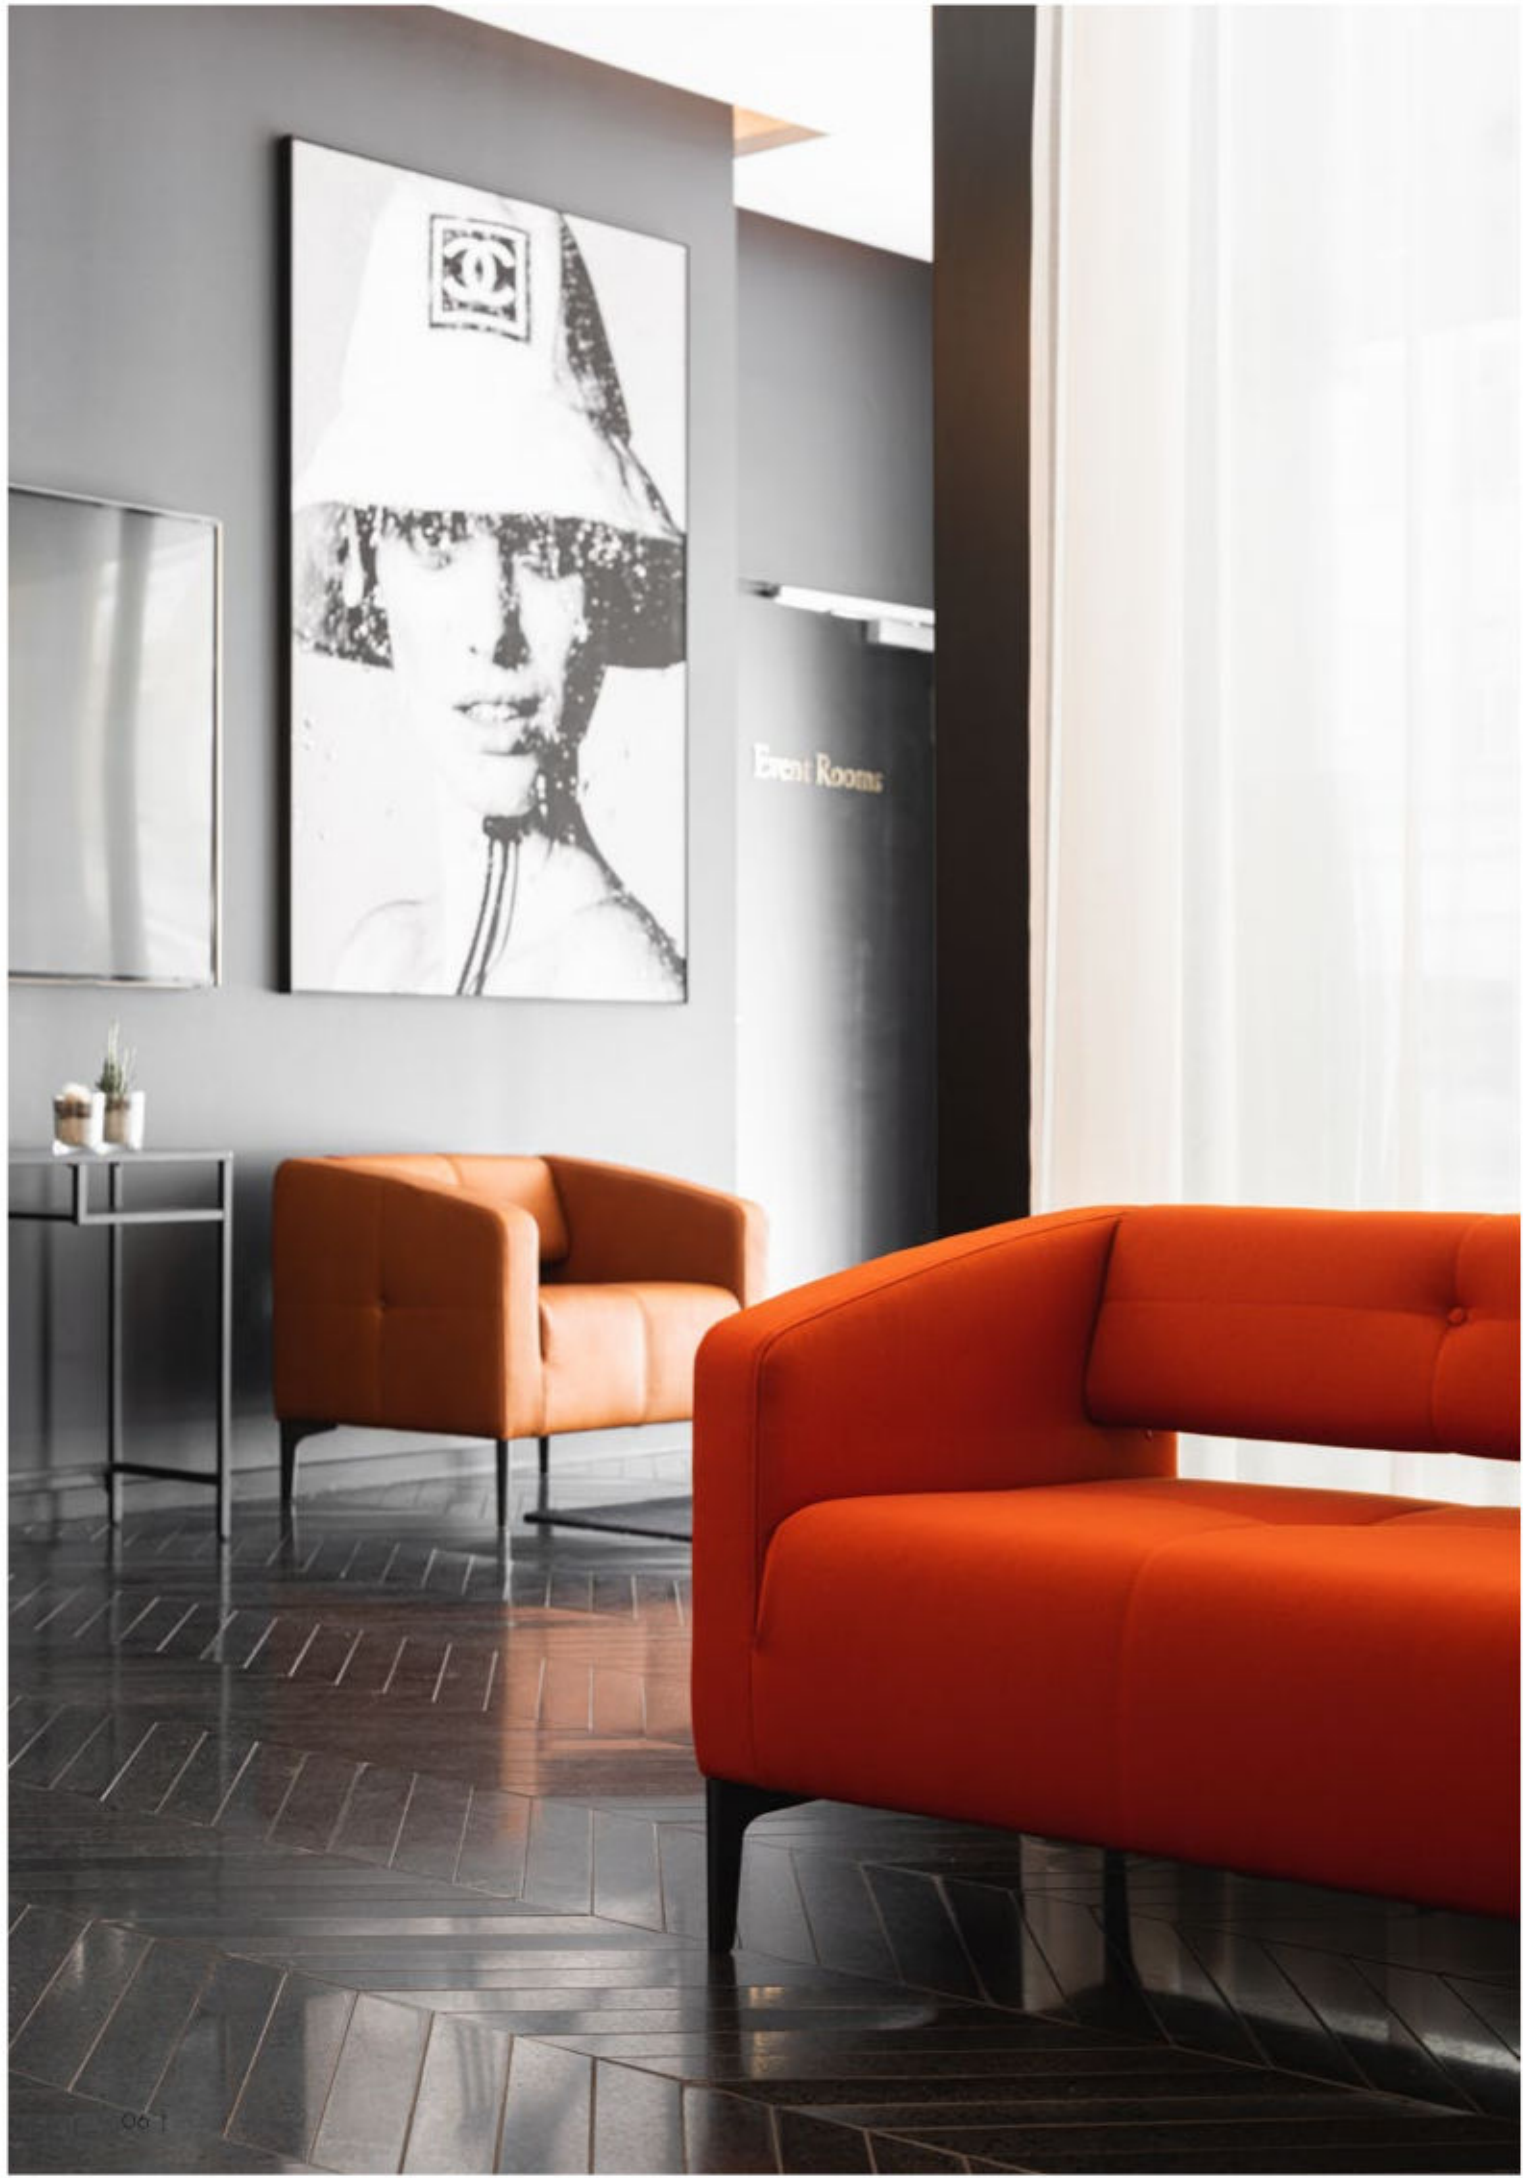

DESTINO

2023/2024

zucO

Destino

UN NOUVEAU CLASSIQUE

Un classico moderno

FR Sans être trop large tout en étant extrêmement confortable, la gamme de salon Destino décore tout type de salon et d'espace de réunion. Fabriqué à la main avec soin, le design de Destino est marqué par des coutures et boutons caractéristiques ainsi que l'ouverture dans le dossier.

IT La gamma lounge Destino, sobria ed estremamente confortevole, impreziosisce qualsiasi hall o sala riunioni. Di grande qualità artigianale, il design di Destino si contraddistingue per le originali cuciture, i bottoni e lo schienale aperto.

Event Rooms

FR Le fauteuil élégant et les canapés confortables à 2 ou 2,5 places se combinent parfaitement. Représentatifs, accueillants et d'une beauté intemporelle, ils répondent ainsi à toutes les exigences.