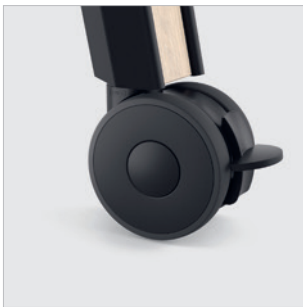

LO Summit C Konferenztisch in Stehhöhe, längs und stirnseitig überwölbt
LO Summit C table de conférence à hauteur debout bombée dans la longueur et aux extrémités

Zubehör

Magnetklappe
Passe-câbles magnétique

Elektrowanne mit Tablar
Cuve électro avec rayon

Kabelkanal (Anwendung hoch)
Canal à câbles (position haute)

Kabelführung am Fuss
Passage câbles au pied

Rolle zu Tischfuss Board
Roulette pour pied de table Board