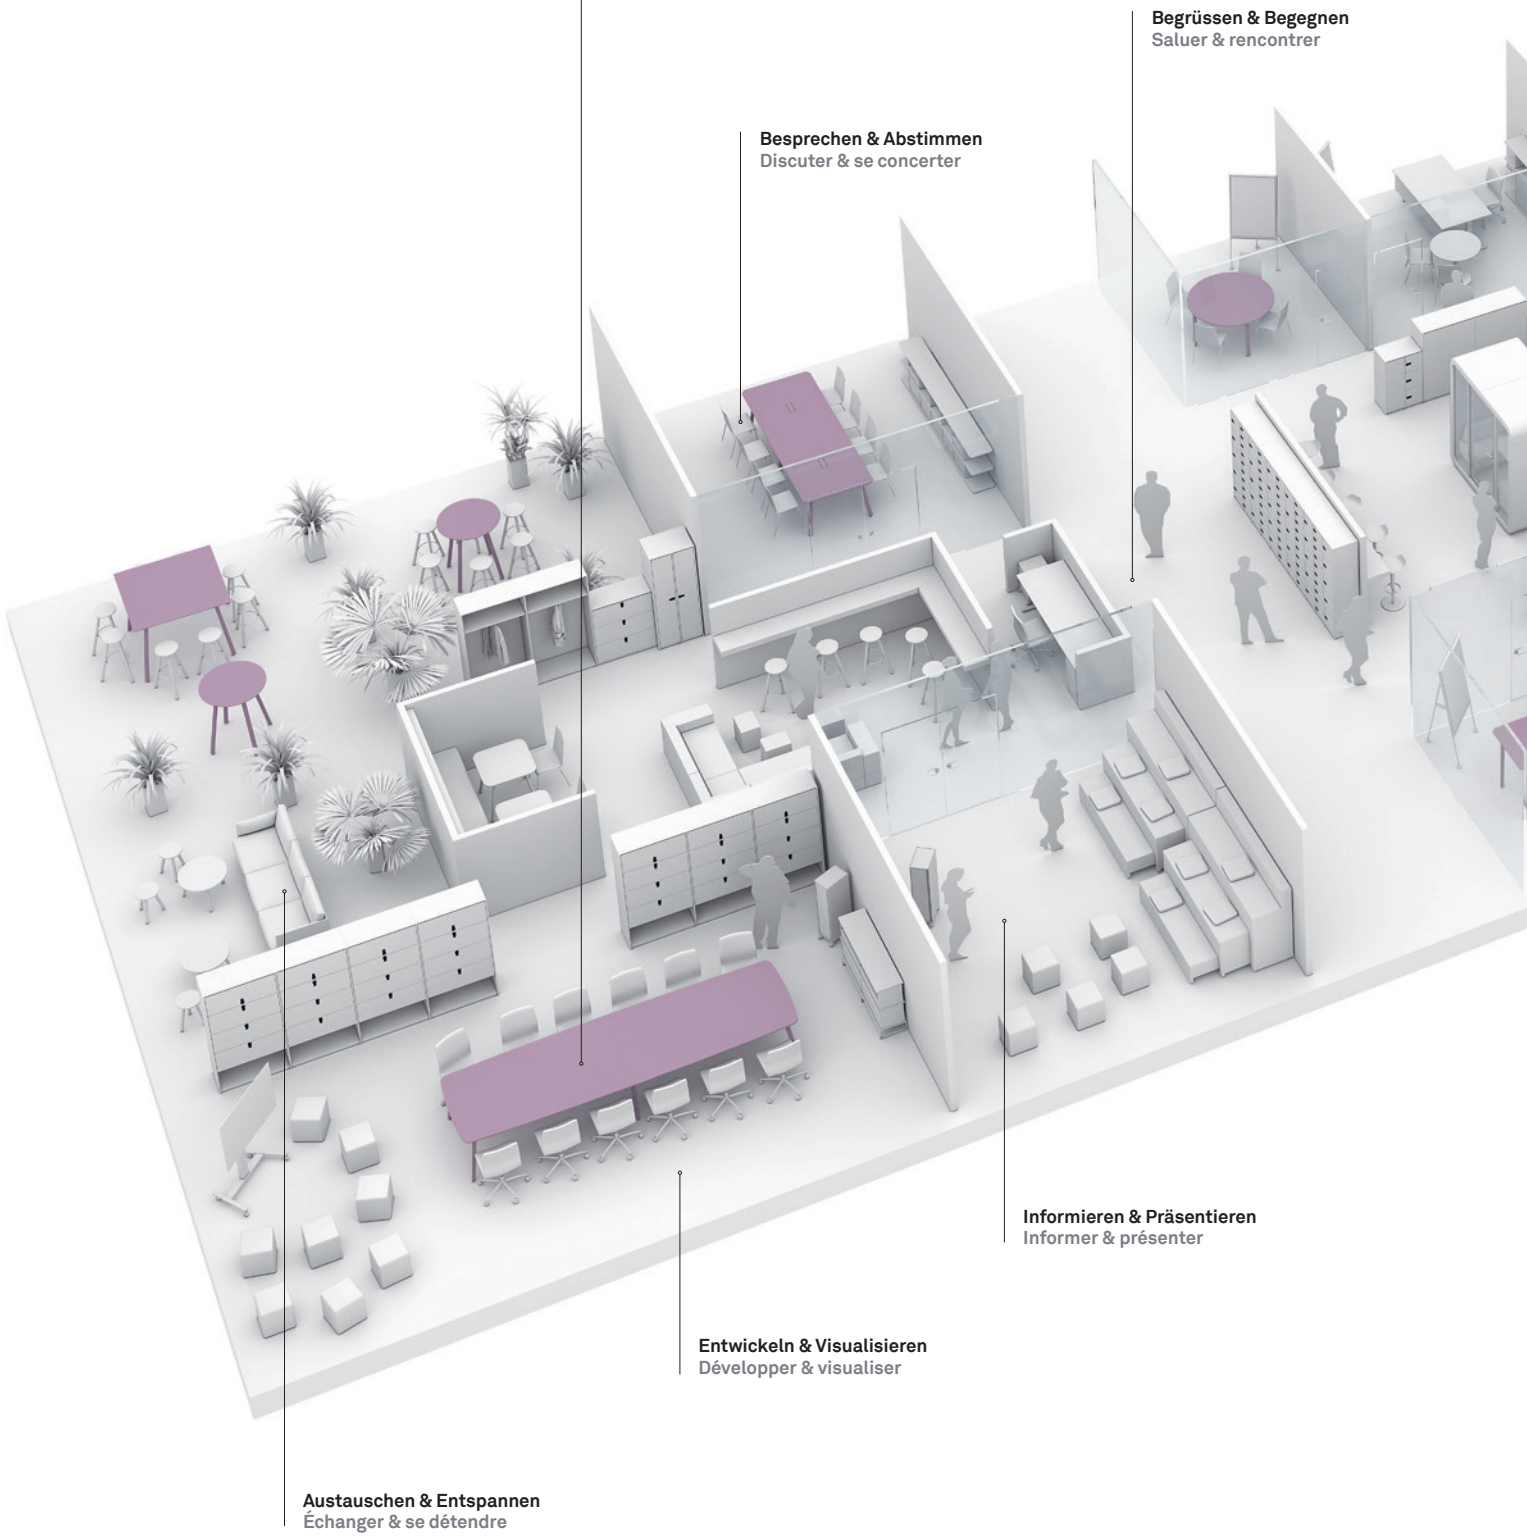

LO Summit C

Wo Ideen neue Höhen
erklimmen.

LO Summit C

Où les idées atteignent de
nouveaux sommets.

Begrüßen & Begegnen
Saluer & rencontrer

Besprechen & Abstimmen
Discuter & se concerter

Informieren & Präsentieren
Informier & présenter

Entwickeln & Visualisieren
Développer & visualiser

Austauschen & Entspannen
Échanger & se détendre