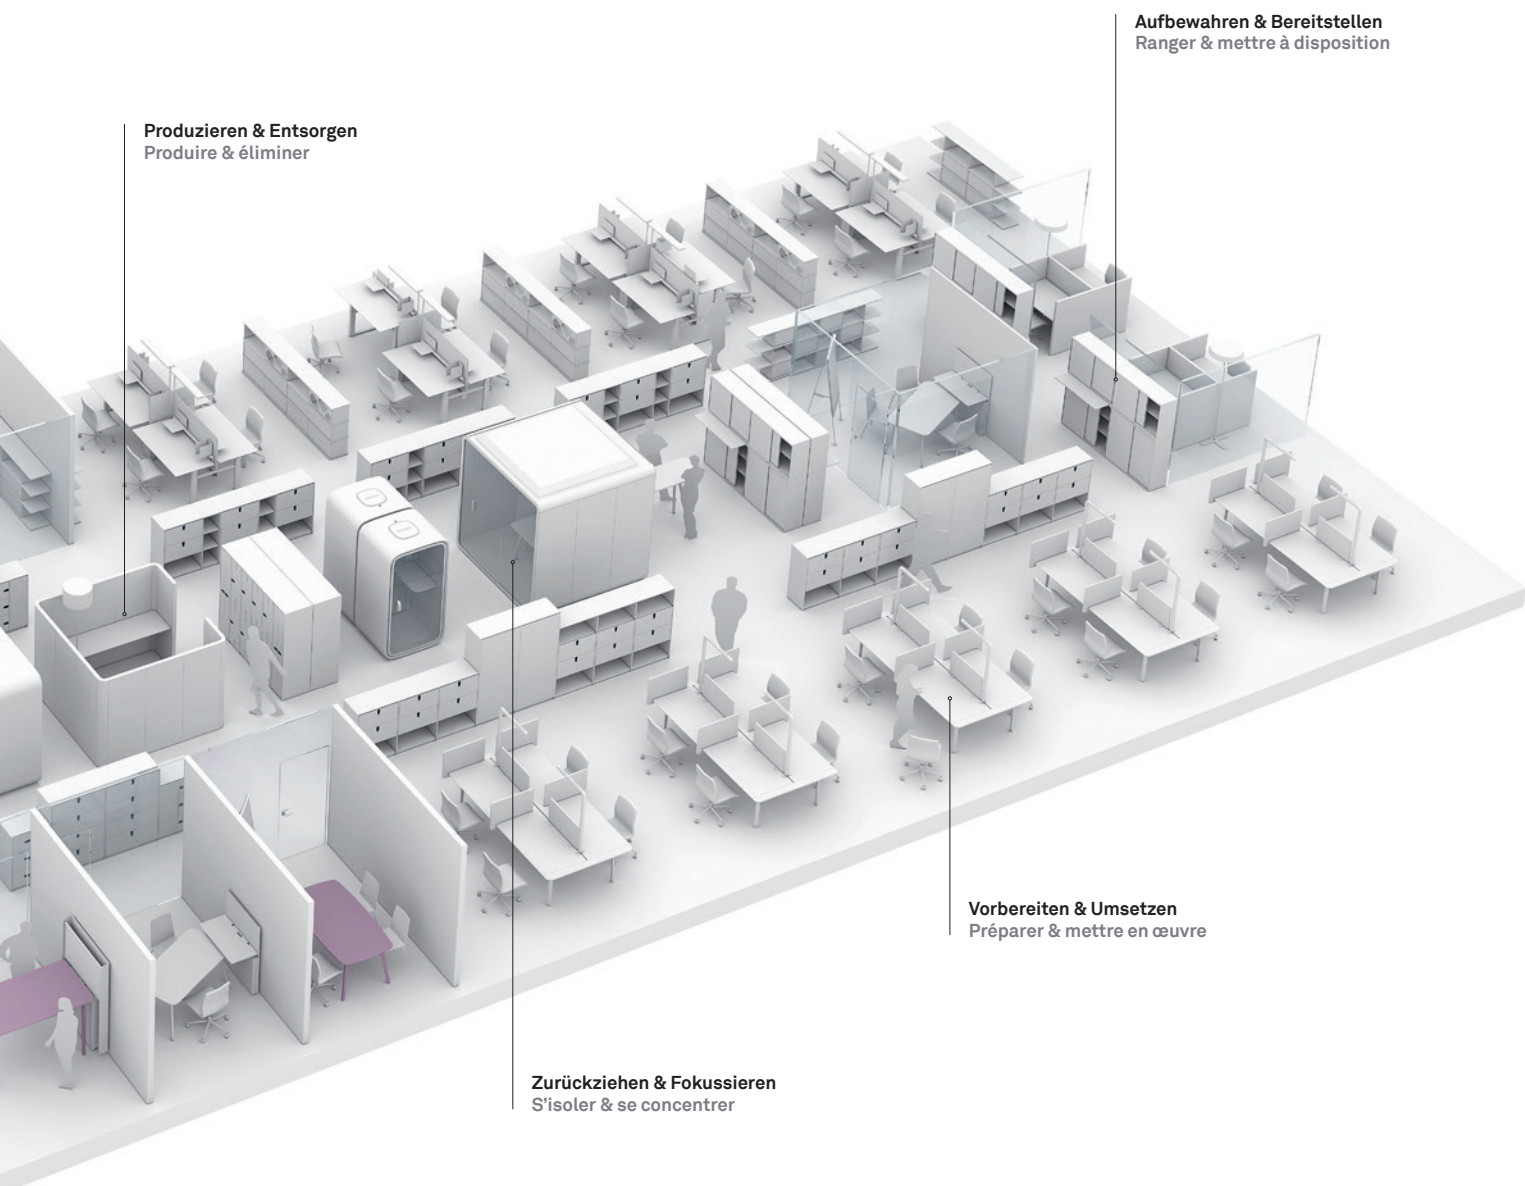

Produzieren & Entsorgen
Produire & éliminer

Aufbewahren & Bereitstellen
Ranger & mettre à disposition

Vorbereiten & Umsetzen
Préparer & mettre en œuvre

Zurückziehen & Fokussieren
S'isoler & se concentrer

Die Zonen einer starken Arbeitswelt

Intelligente Multizonen-Möblierungskonzepte sind ein wichtiger Bestandteil jedes Firmenerfolgs. Denn damit wird gewährleistet, dass Mitarbeiter:innen ihre Aufgaben je nach Situation und Anforderung in dem für sie optimalen Arbeitsumfeld erledigen können. Das Zonenmodell Flow Work von Lista Office LO betrachtet gemeinsam mit den Kunden holistisch die aktuelle Arbeitssituation und schafft das Planungsumfeld für den idealen, individuell zugeschnittenen Mix aus Arbeits-, Rückzugs- und Begegnungszonen.

Les zones d'un univers de travail performant

Les concepts de mobilier multizones intelligents constituent un élément important de la réussite de toute entreprise. Cela permet ainsi de garantir que les collaborateurs et collaboratrices puissent réaliser leurs missions dans l'environnement de travail qui leur convient le mieux, en fonction de la situation et des contraintes. Le modèle de zones Flow Work de Lista Office LO prend en compte, en concertation avec les clients, la situation de travail actuelle dans sa globalité et crée le contexte pour la combinaison idéale et personnalisée de zones de travail, de besoin de s'isoler et de rencontre.