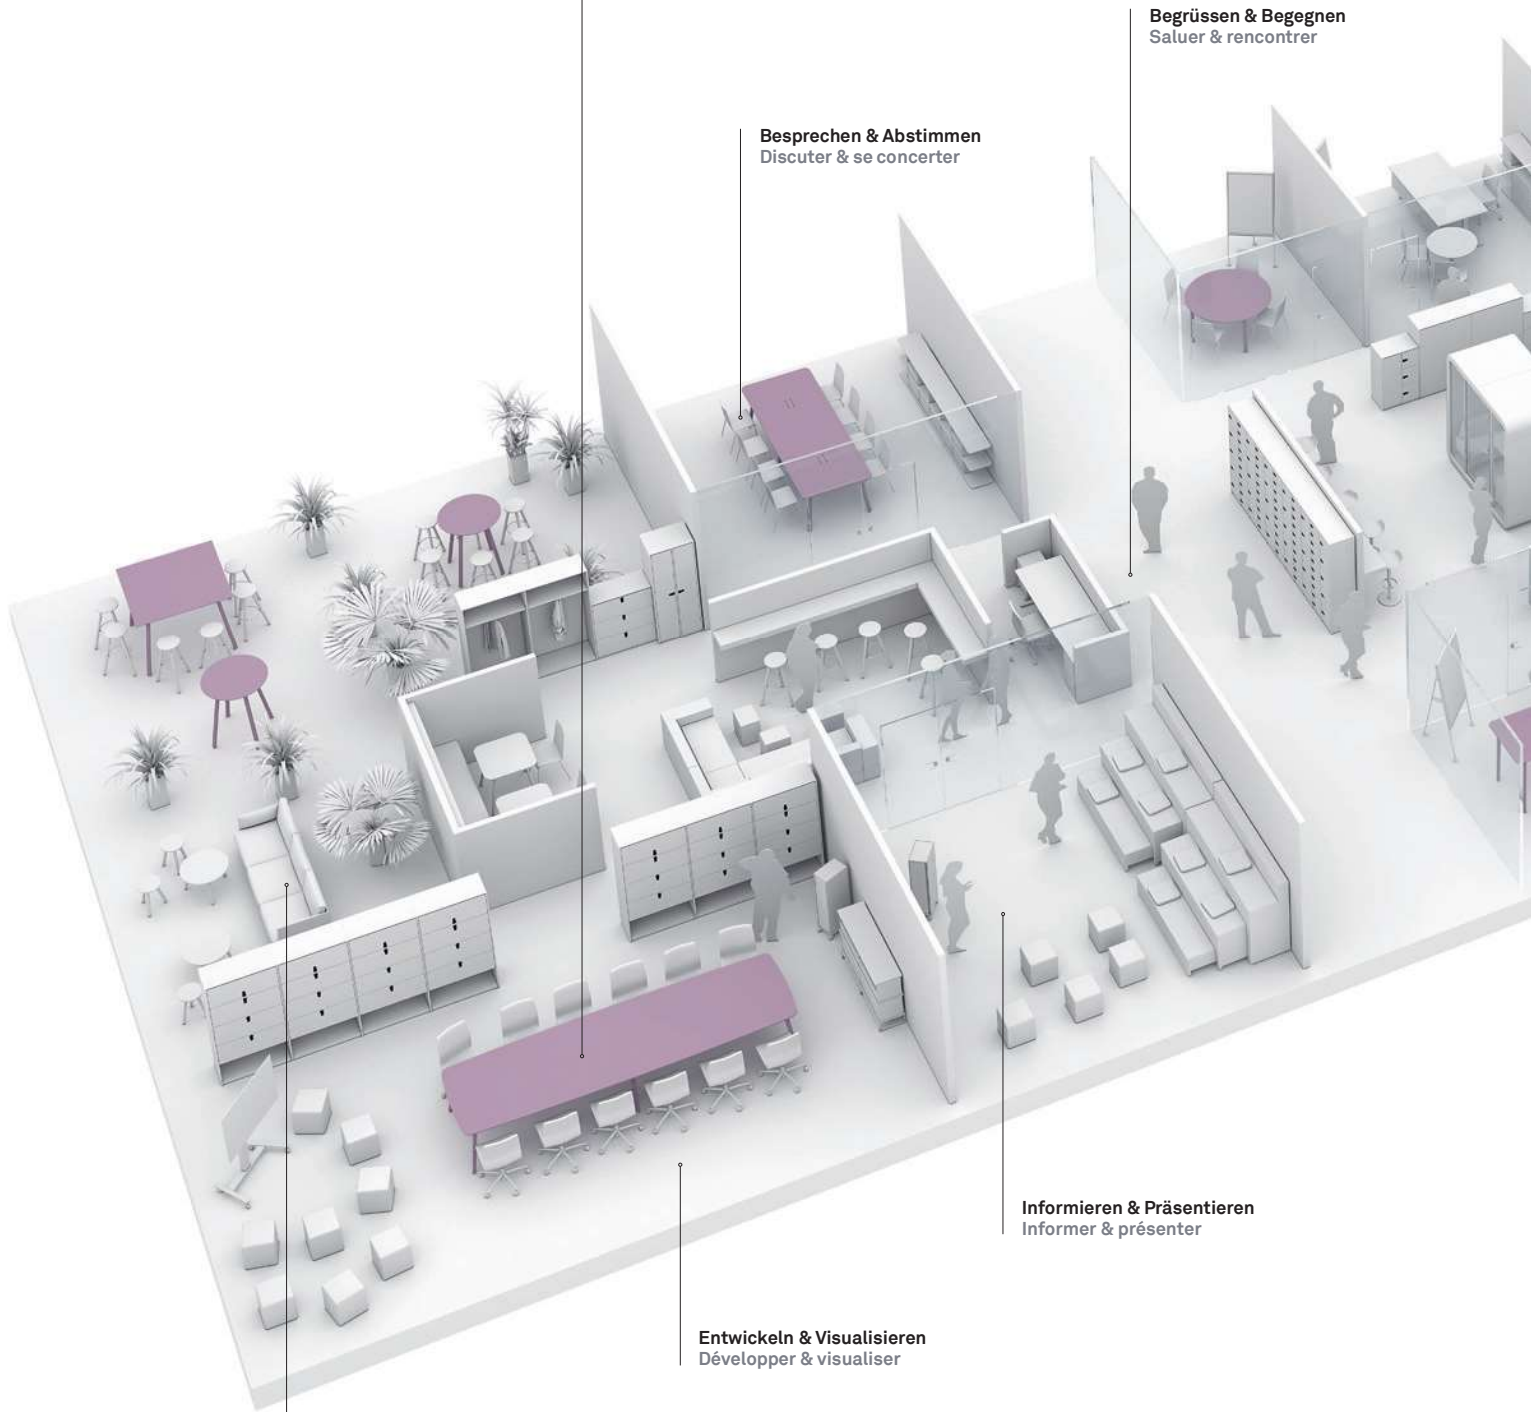

LO Summit C

Wo Ideen neue Höhen
erklimmen.

LO Summit C

Où les idées atteignent de
nouveaux sommets.

Begrüßen & Begegnen
Saluer & rencontrer

Besprechen & Abstimmen
Discuter & se concerter

Informieren & Präsentieren
Informer & présenter

Entwickeln & Visualisieren
Développer & visualiser

Austauschen & Entspannen
Échanger & se détendre