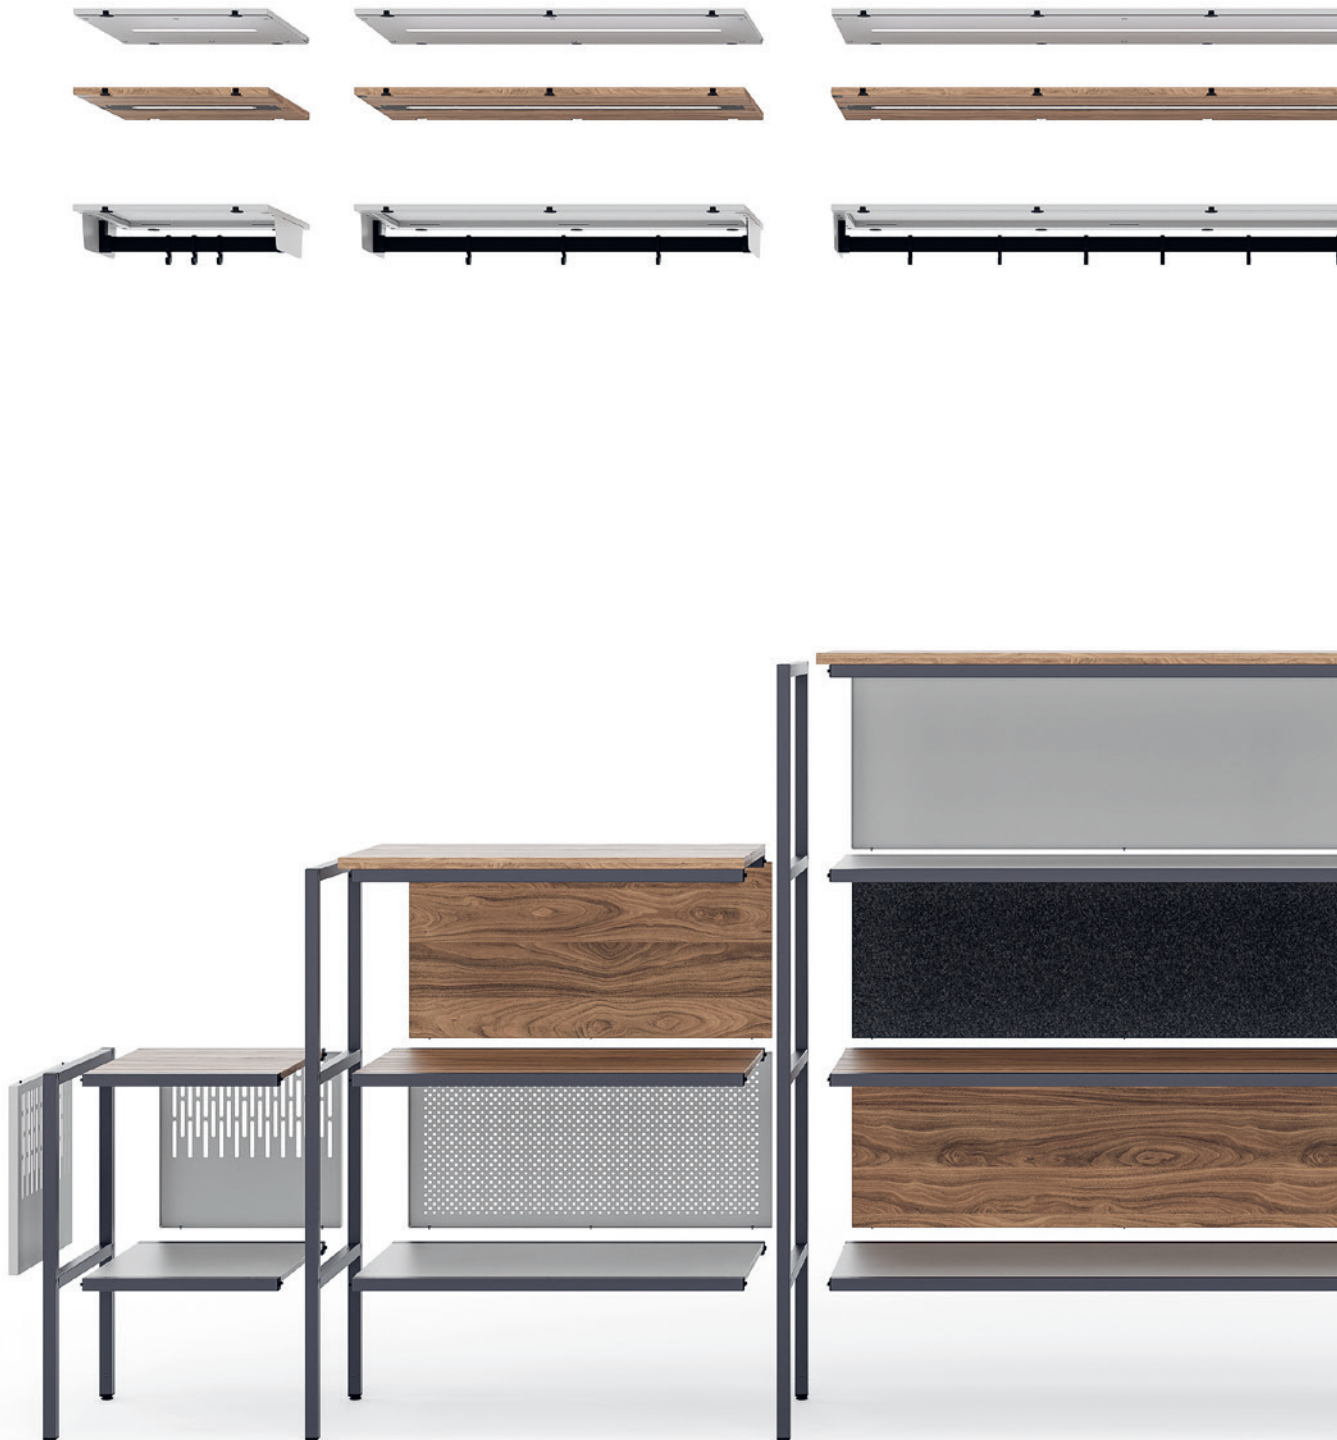

Modularität, die mitwächst

Dank durchdachtem Design lässt sich das LO Metrix System jederzeit verändern: Tablare, Zubehör und Wände können ohne Werkzeug verschoben oder ausgetauscht werden. Der Rahmen selbst kann mit nur wenigen Handgriffen schnell umgebaut werden, um sich an neue Bedürfnisse und Raumgestaltungen anzupassen. So bleibt das Regal flexibel und jederzeit bereit für neue Herausforderungen.

Modularité évolutive

Grâce à son design bien pensé, il est possible à tout moment de modifier le système LO Metrix : les étagères, les accessoires et les parois peuvent être déplacés ou remplacés sans outils. Le cadre lui-même peut être transformé rapidement en quelques étapes simples pour s'adapter à de nouveaux besoins et nouveaux aménagements de l'espace. L'étagère reste ainsi flexible et toujours prête à relever de nouveaux défis.