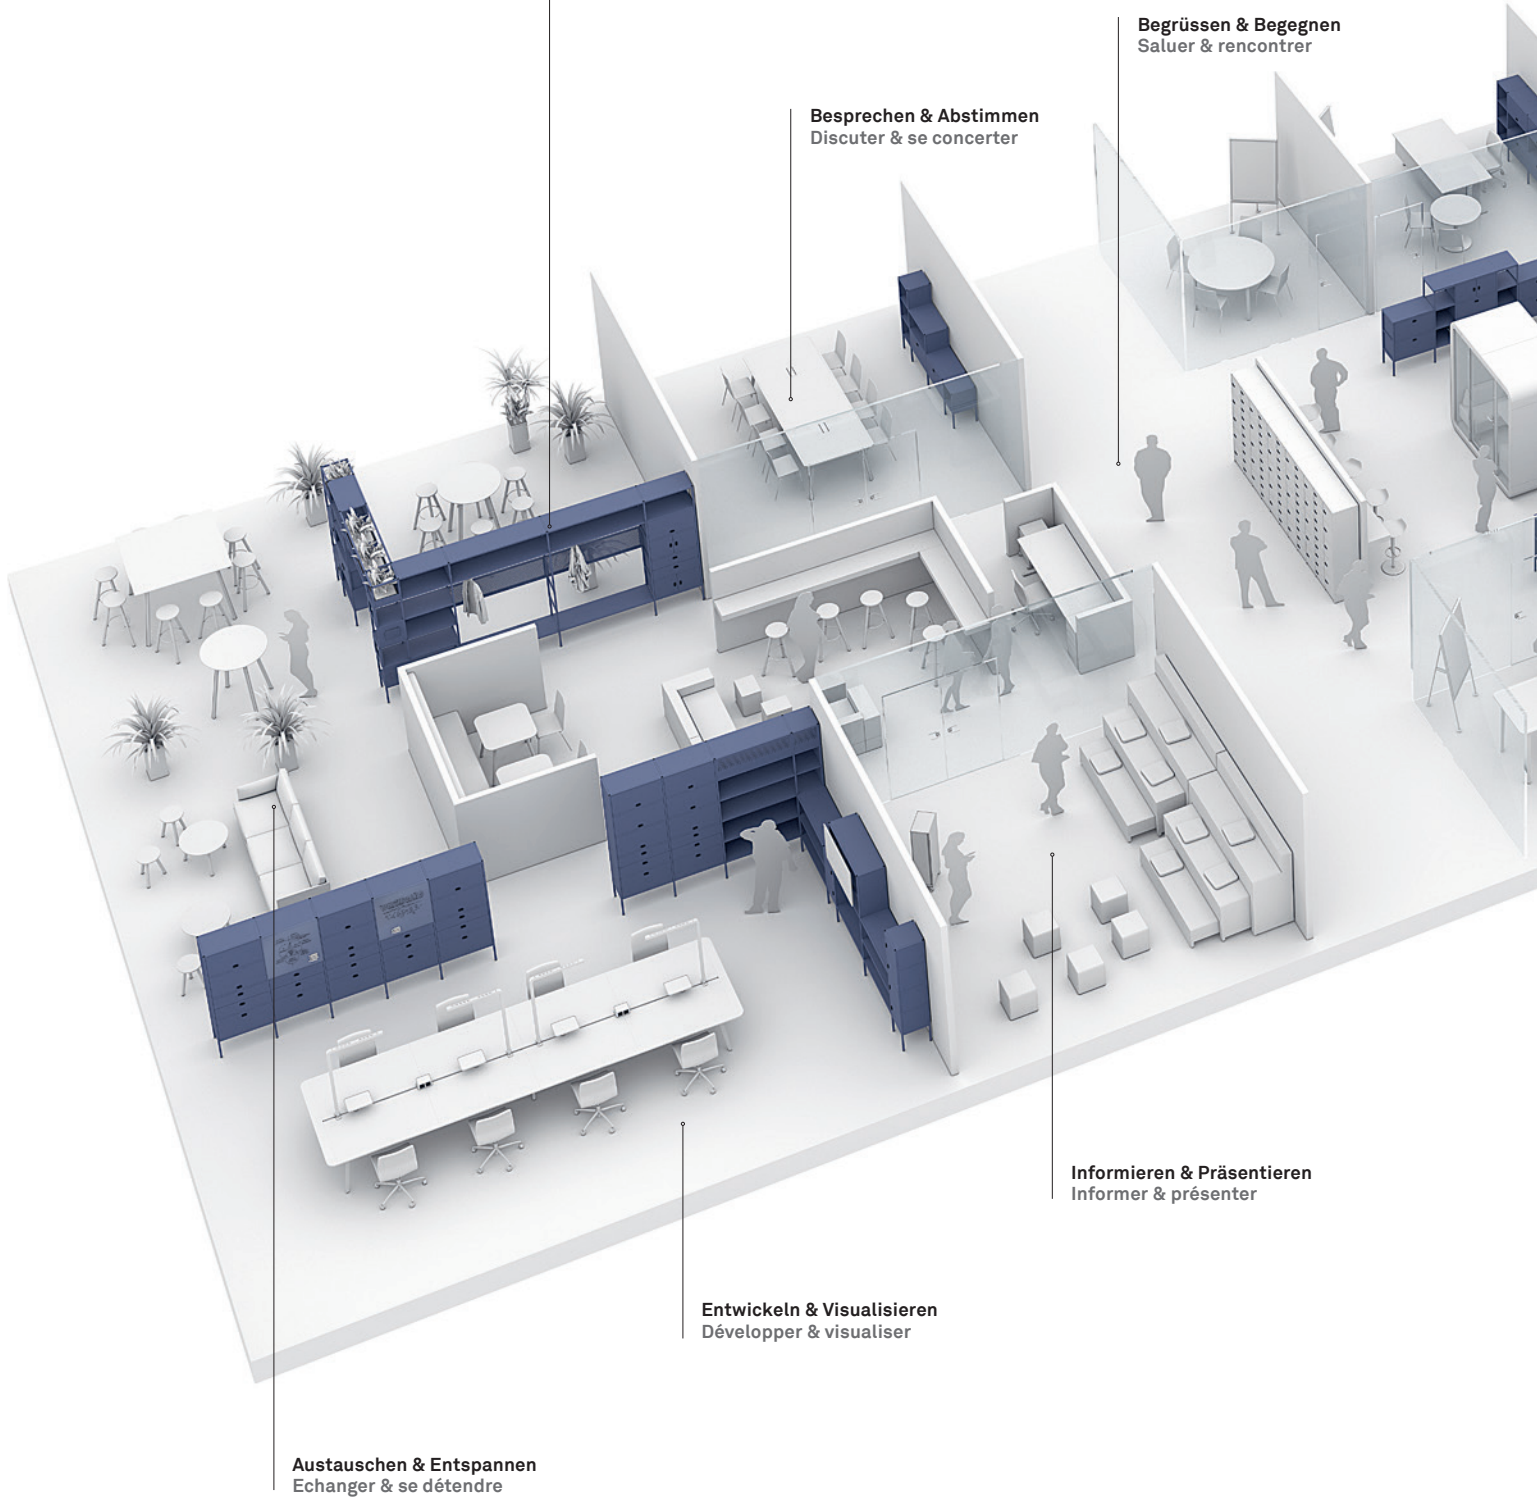

## Der Schlüssel liegt in den Verbindungen

Wie überall im Leben sind Verbindungen auch im Möbelbereich von zentraler Bedeutung. Ihr Wert zeigt sich besonders dann, wenn Regale und Raumtrenner ihre Qualitäten frei im Raum unter Beweis stellen müssen. Die patentierten wie genialen Verbinderelemente vom LO Metrix unterstützen neben einer herausragenden Stabilität auch die rasche Montage innert Sekunden. Dank diesen können die Quertraversen bei sich ändernden Bedürfnissen effizient aus-, um- oder eingebaut werden und das beliebig oft.

## Le secret réside dans les associations

Comme partout dans la vie, les associations sont également d'une importance capitale dans le domaine du meuble. Leur valeur est particulièrement évidente lorsque les étagères et les séparateurs d'espaces doivent faire preuve de leurs qualités en toute liberté dans ce même espace. Les éléments brevetés et ingénieux à associer de LO Metrix assurent non seulement une stabilité exceptionnelle, mais se montent très rapidement en quelques secondes. Leurs traverses peuvent se démonter, remplacer ou réinstaller efficacement en fonction de l'évolution des besoins, et ce aussi souvent que nécessaire.

## LO Metrix

Flexibles Regalsystem,  
erweiterbar in alle Richtungen  
und mit vielfältigem Zubehör:  
Für mehr Struktur und  
Anpassungsfähigkeit in  
jedem Raum.

## LO Metrix

Un système d'étagères flexible,  
extensible dans toutes les  
directions, comprenant de  
nombreux accessoires : Plus  
de structure et de capacité  
d'adaptation dans n'importe  
quel espace.