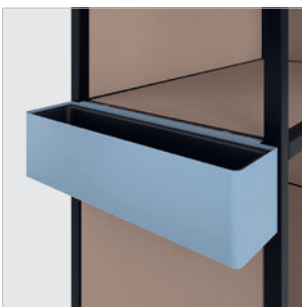

Pflanzschale mit Einlegewanne aus Kunststoff
Bac à plante avec cuvette en plastique