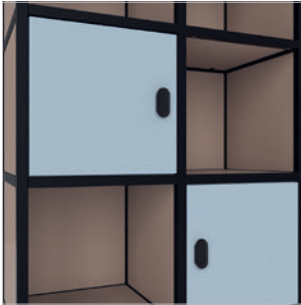

Einbaumodule

Geschlossene Räume im offenen Regal lassen sich durch die Einbaumodule individuell gestalten.

Flügeltürmodule 375 mm
(links oder rechts)
Modules de porte battante 375 mm
(gauche ou droite)