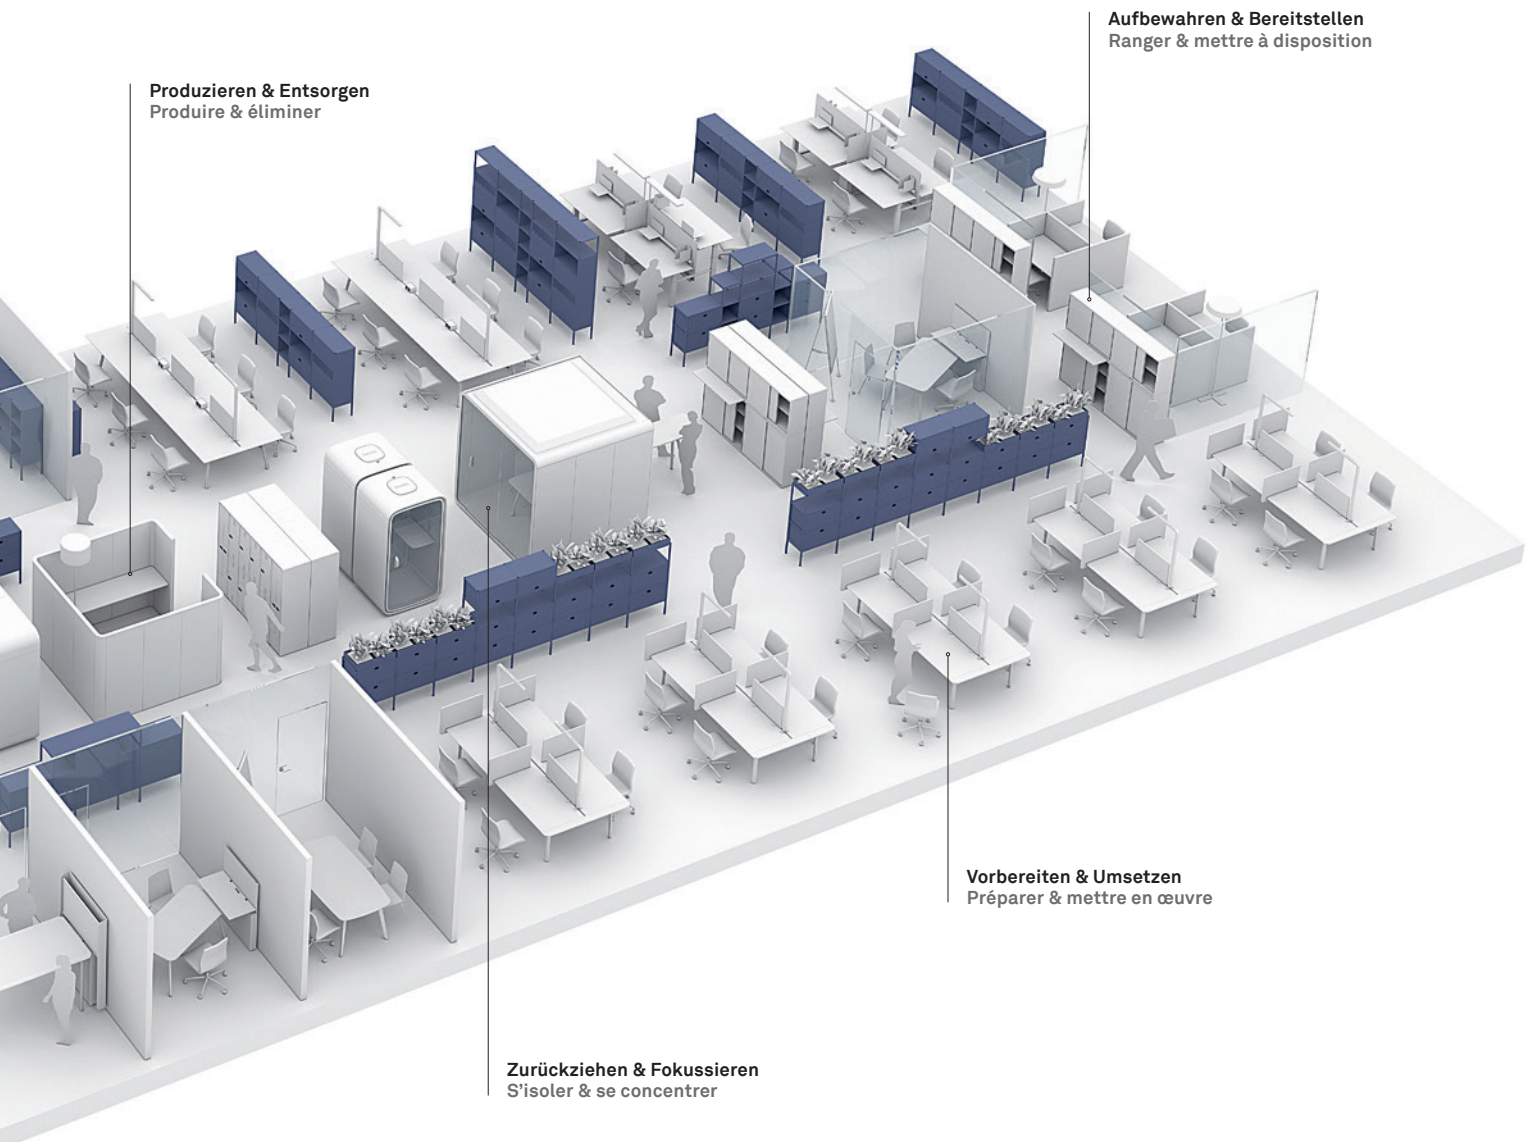

## Der Schlüssel liegt in den Verbindungen

Wie überall im Leben sind Verbindungen auch im Möbelbereich von zentraler Bedeutung. Ihr Wert zeigt sich besonders dann, wenn Regale und Raumtrenner ihre Qualitäten frei im Raum unter Beweis stellen müssen. Die patentierten wie genialen Verbinderelemente vom LO Metrix unterstützen neben einer herausragenden Stabilität auch die rasche Montage innert Sekunden. Dank diesen können die Quertraversen bei sich ändernden Bedürfnissen effizient aus-, um- oder eingebaut werden und das beliebig oft.

## Le secret réside dans les associations

Comme partout dans la vie, les associations sont également d'une importance capitale dans le domaine du meuble. Leur valeur est particulièrement évidente lorsque les étagères et les séparateurs d'espaces doivent faire preuve de leurs qualités en toute liberté dans ce même espace. Les éléments brevetés et ingénieux à associer de LO Metrix assurent non seulement une stabilité exceptionnelle, mais se montent très rapidement en quelques secondes. Leurs traverses peuvent se démonter, remplacer ou réinstaller efficacement en fonction de l'évolution des besoins, et ce aussi souvent que nécessaire.

## LO Metrix

Flexibles Regalsystem,  
erweiterbar in alle Richtungen  
und mit vielfältigem Zubehör:  
Für mehr Struktur und  
Anpassungsfähigkeit in  
jedem Raum.

## LO Metrix

Un système d'étagères flexible,  
extensible dans toutes les  
directions, comprenant de  
nombreux accessoires : Plus  
de structure et de capacité  
d'adaptation dans n'importe  
quel espace.